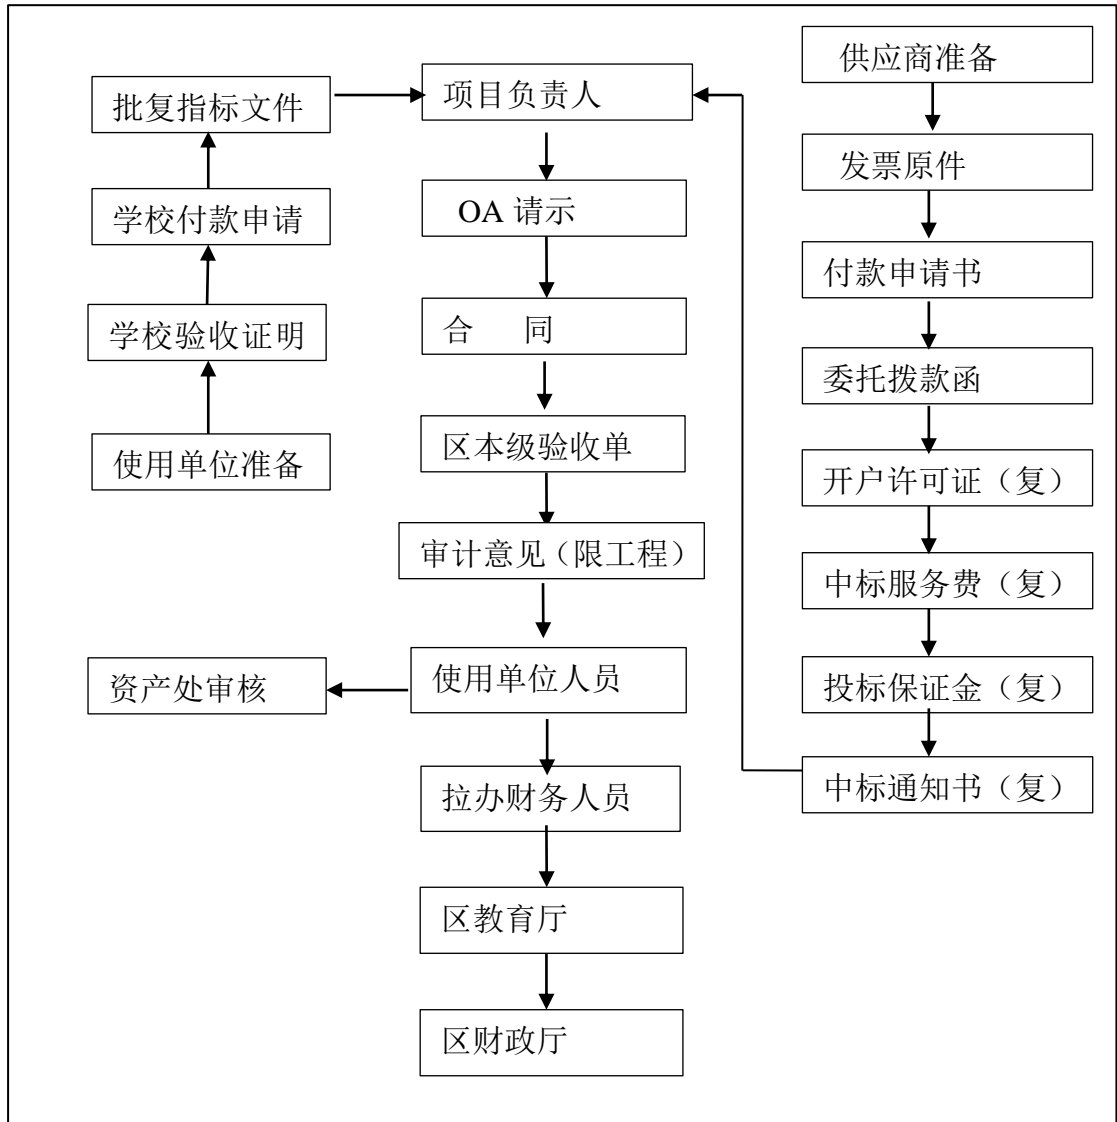

# 西藏民族大学政府采购资金支付流程图

## 西藏民族大学校内资金支付流程图：